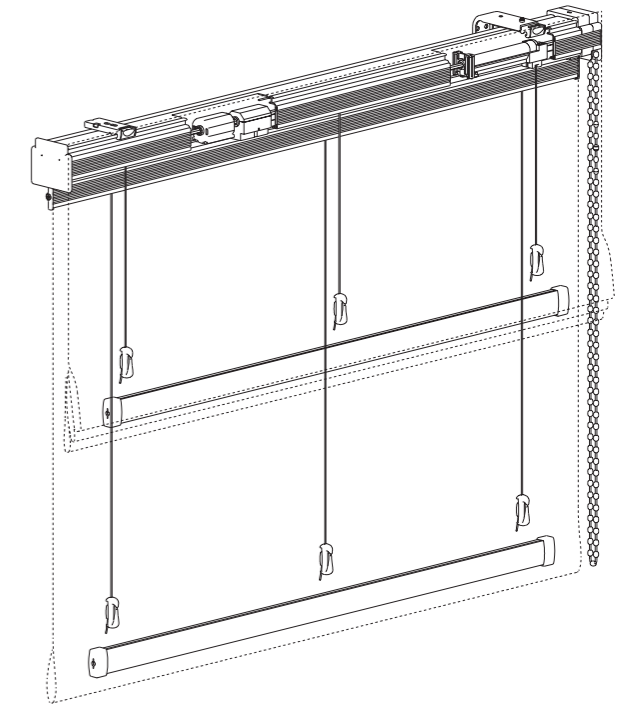

## SCHEMAT ROLETY POJEDYŃCZEJ

## SCHEMAT ROLETY PODWÓJNEJ

JEDEN ŁAŃCUSZEK - DWA RUCHY  
Teraz nie musisz wybierać między zasłoną  
praktyczną a stylową.

### DANE TECHNICZNE

Maksymalna szerokość: 300 cm  
Maksymalna wysokość: 350 cm  
Maksymalna waga tkaniny: ok. 4 kg  
Zastosowanie: tylko wewnątrz budynku

Podwójna  
ROLETA RZYMSKA  
prawdziwa ozdoba  
każdego salonu.