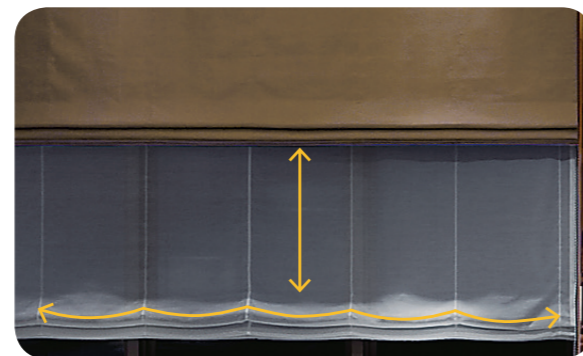

## SCHEMAT ROLETY POJEDYŃCZEJ

## SCHEMAT ROLETY PODWÓJNEJ

JEDEN ŁAŃCUSZEK - DWA RUCHY  
Teraz nie musisz wybierać między zasłoną  
praktyczną a stylową.

### DANE TECHNICZNE

Maksymalna szerokość: 300 cm  
Maksymalna wysokość: 350 cm  
Maksymalna waga tkaniny: ok. 4 kg  
Zastosowanie: tylko wewnątrz budynku

Podwójna  
ROLETA RZYMSKA  
prawdziwa ozdoba  
każdego salonu.