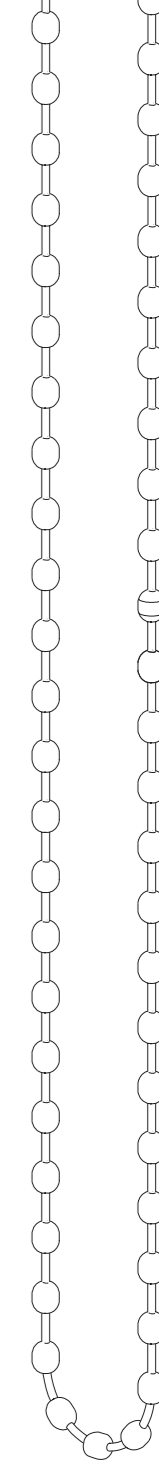

Wysoki komfort użytkowania - płynna i cicha praca mechanizmu. Innowacyjna technologia i wysoka jakość. Produkt bezpieczny dla dzieci! Pętla łańcuszka zaopatrzona jest w element zrywający już pod ciężarem około 4 kg, który w bardzo łatwy sposób można ponownie połączyć.

## SCHEMAT ROLETY POJEDYŃCZEJ

## SCHEMAT ROLETY PODWÓJNEJ

JEDEN ŁAŃCUSZEK - DWA RUCHY  
Teraz nie musisz wybierać między zasłoną  
praktyczną a stylową.