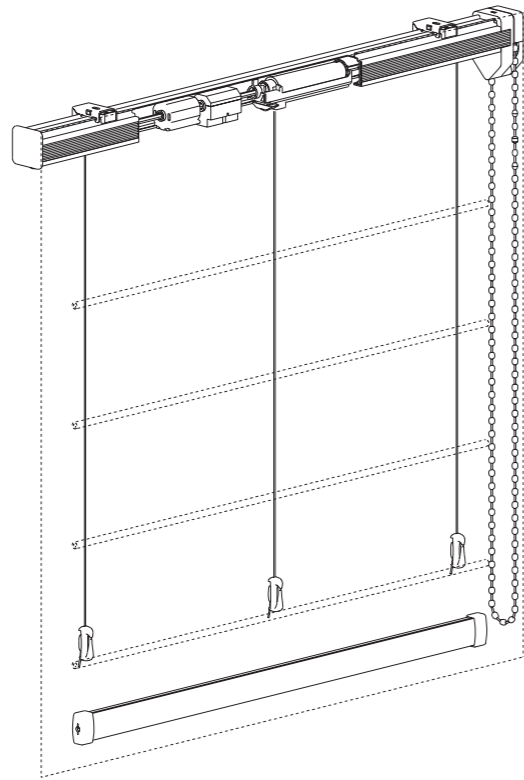

## SCHEMAT ROLETY POJEDYŃCZEJ

## SCHEMAT ROLETY PODWÓJNEJ

JEDEN ŁAŃCUSZEK - DWA RUCHY  
Teraz nie musisz wybierać między zasłoną  
praktyczną a stylową.

### DANE TECHNICZNE

Maksymalna szerokość: 300 cm  
Maksymalna wysokość: 350 cm  
Maksymalna waga tkaniny: ok. 4 kg  
Zastosowanie: tylko wewnątrz budynku

Podwójna  
ROLETA RZYMSKA  
prawdziwa ozdoba  
każdego salonu.