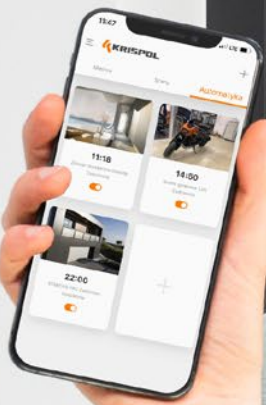

## SPRAWDŹ, CZYM MOŻESZ ZARZĄDZAĆ:

**BRAMY**

**ROLETY**

**ŻALUZJE**

## ZOBACZ, JAK ŁATWO MIESZKAĆ SMART WYOBRAŹ SOBIE, ŻE...

- Możesz zarządzać swoją stolarką **jeszcze na etapie budowy**.
- Nie będziesz już szukać gorączkowo pilota do bramy, wracając do domu.
- **Możesz otworzyć bramę zdalnie**, by np. kurier mógł zostawić paczkę pod Twoją nieobecność.
- Wpuścisz do domu psa, kiedy zasiedzisz się u znajomych lub postanowisz nie wracać na noc.
- Twoja aplikacja potrafi **imitować obecność w domu**, kiedy wyjeżdżasz na wakacje czy w delegację.
- Połączysz aplikację ze swoim asystentem głosowym, będziesz zarządzać wygodnie np. oświetleniem w swoim domu.
- **To wszystko jest dostępne w przystępnej cenie.**