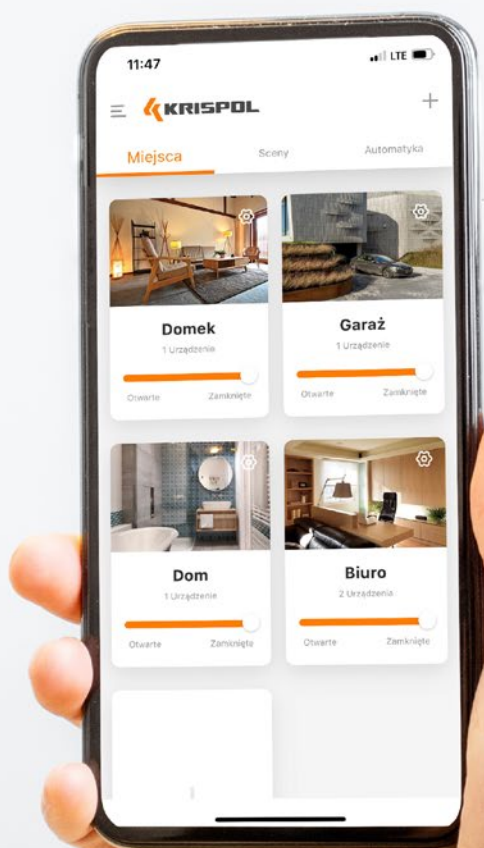

SPRAWDŹ, CZYM MOŻESZ ZARZĄDZAĆ: