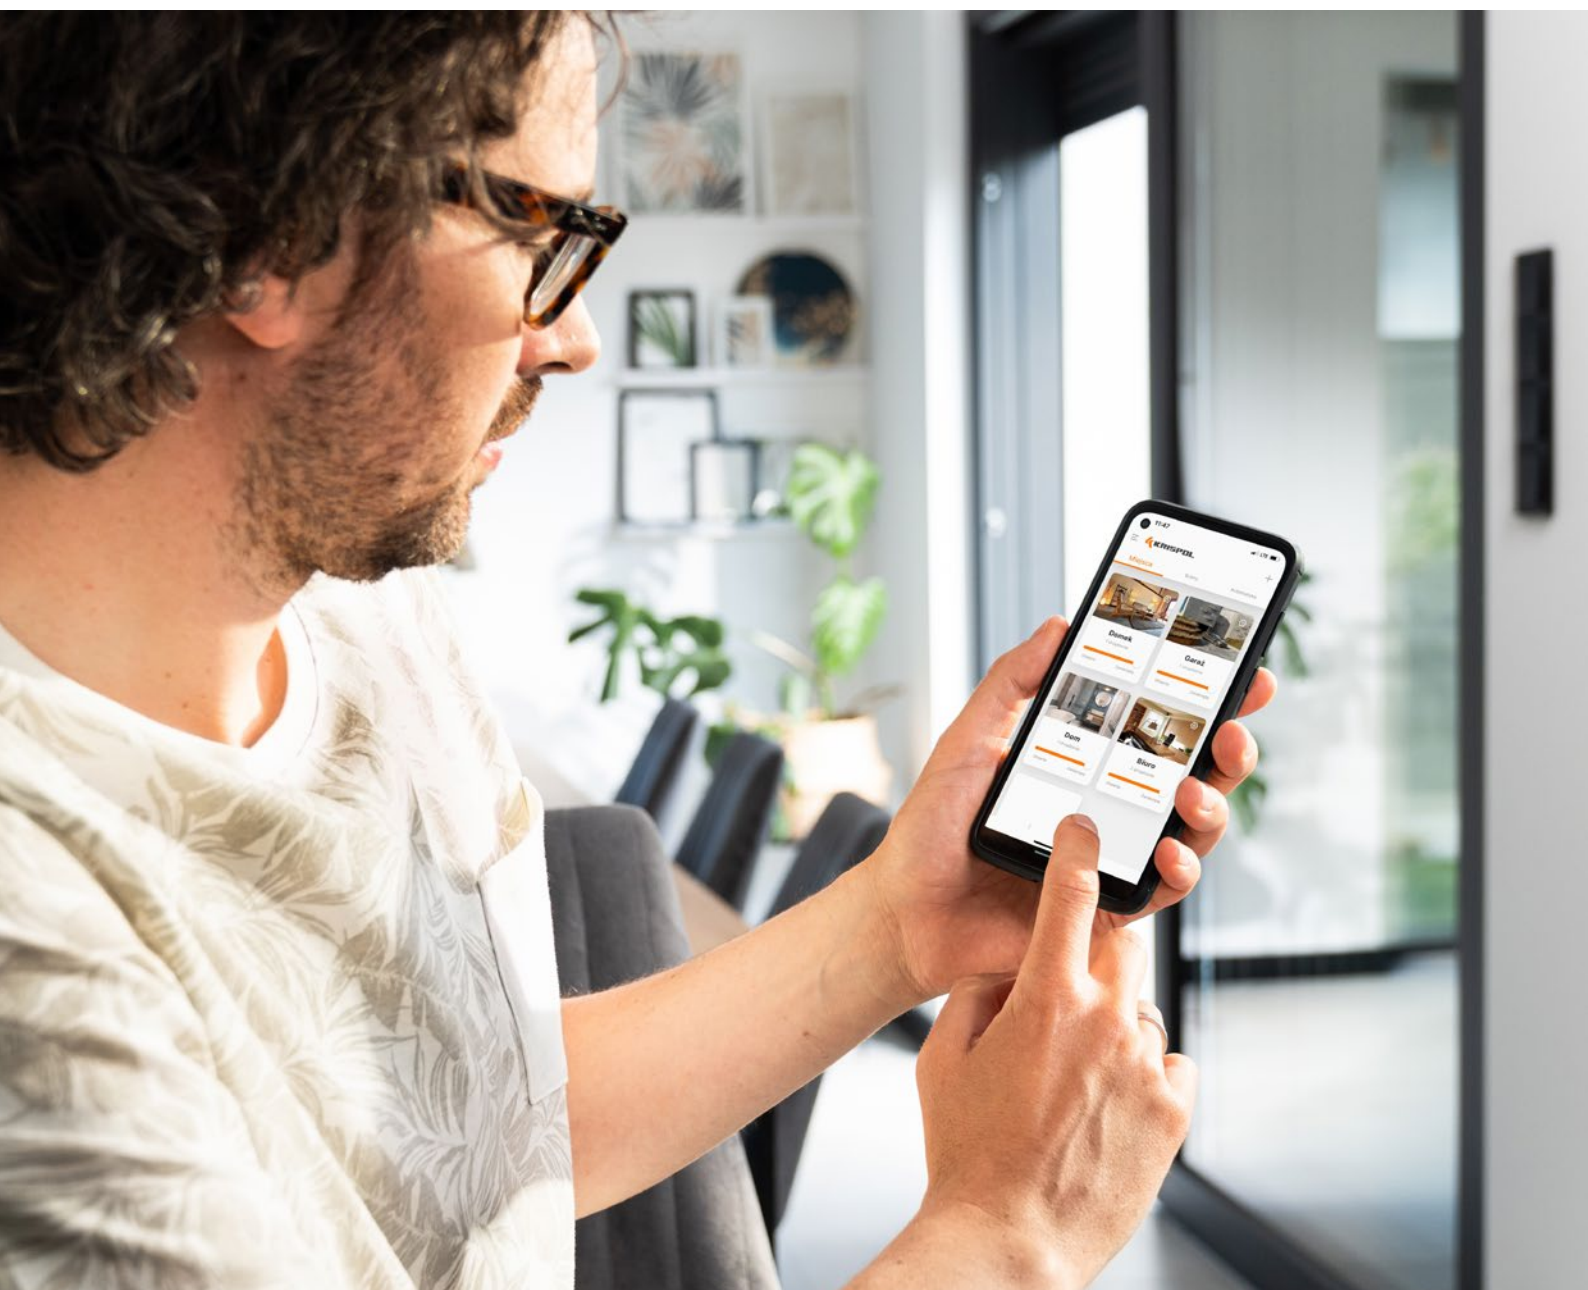

INTELIĞENTNA AUTOMATYKA STARCUS®