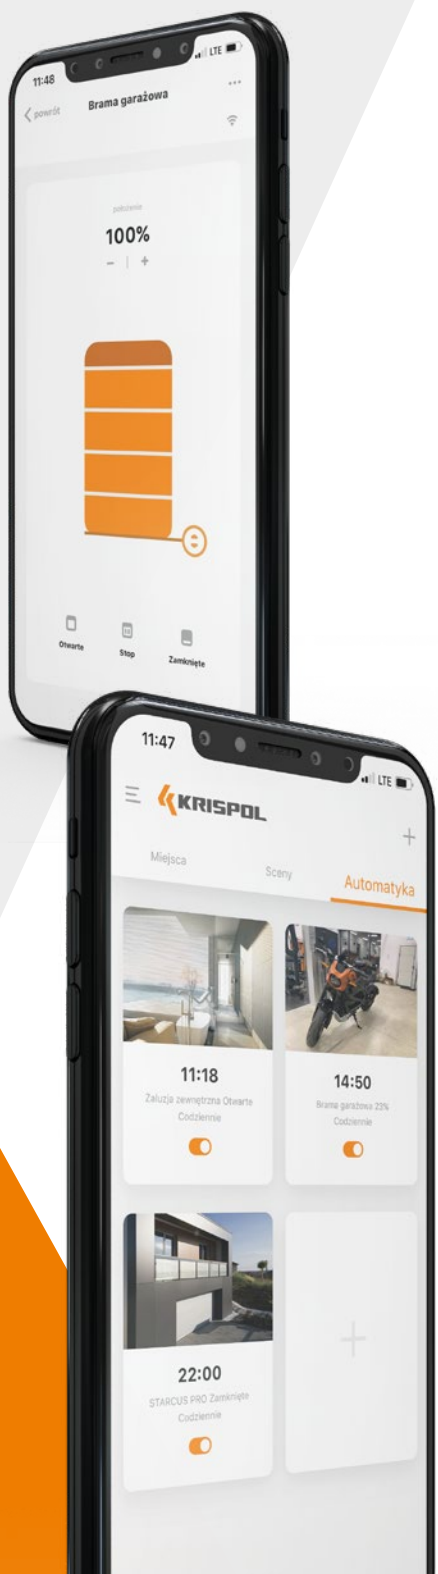

ZOBACZ, JAK ŁATWO BYĆ SMART Z APLIKACJĄ myKRISPOL

BEZPRZEWODOWE POŁĄCZENIE

Centrali z siecią domową poprzez Wi-Fi 2.4 GHz, nie wymaga połączenia kablem sieciowym.

ŁATWE PAROWANIE

Całego systemu za pomocą smartfona.

STERUJ WYGODNIE

Z dowolnego miejsca na świecie z poziomu telefonu (system Android lub iOS) z pełną informacją zwrotną.

SYNCHRONIZACJA WSCHÓD/ZACHÓD SŁOŃCA

Automatyczne otwieranie, zamykanie rolet i żaluzji zgodnie z cyklem słońca.

GRUPOJ URZĄDZENIA

Aplikacja myKRISPOL pozwoli na zarządzanie kilkoma lokalizacjami (dom, garaż wolnostojący, biuro, domek letniskowy).

PROGRAMUJ WYGODNIE

Twórz własne scenariusze dla swoich urządzeń, grupuj, wybieraj czas uruchomienia scen - dopasuj automatyzację do swojego trybu życia.

NADAWAJ DOSTĘP

Definiuj użytkowników. Wyjeżdżasz na urlop i chcesz, żeby sąsiad mógł podlać Twoje kwiaty? Nadaj mu status gościa i decyduj, kiedy może zarządzać bramą, roletami czy żaluzjami.

ZAWSZE POD RĘKĄ

Nie zastanawiaj się nigdy więcej, czy Twoja brama jest zamknięta, a rolety opuszczone. Aplikacja myKRISPOL pozwoli na szybką identyfikację czy dane urządzenie jest włączone lub wyłączone.

ZARZĄDZAJ 30. URZĄDZENIAMI

Jedna centrala to możliwość obsługi do ponad 30 urządzeń.

ŚWIAT IoT

Integruj myKRISPOL ze światem IoT poprzez ALEXA, SIRI, Asystent Google, IFTTT.