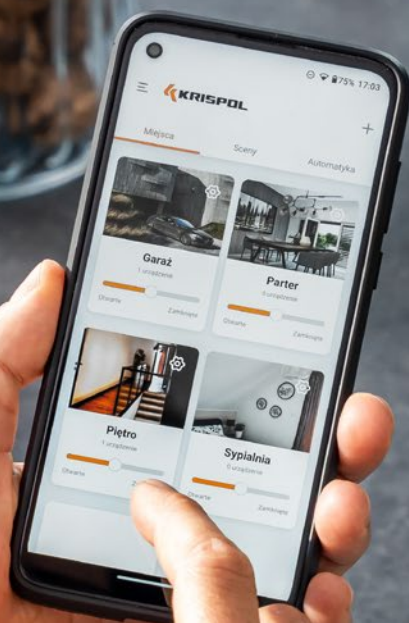

## PODCZAS MODERNIZACJI

Wymiana stolarki w starszym domu to dobry moment na instalację urządzeń smart. Poinformuj Doradcę handlowego, że oczekujesz montażu inteligentnej stolarki zdalnie sterowanej.

## **PROŚCIEJ SIĘ JUŻ NIE DA, PO PROSTU POWIEDZ TO**

Głosowe sterowanie przydaje się, gdy masz zajęte ręce. Są sytuacje kiedy zwyczajnie nie możesz zareagować, bo właśnie gotujesz, malujesz sufit, czy skręcasz meble. Z pomocą przychodzi asystent głosowy. Wykorzystaj swój głos do sterowania, a automatyczne rolety, żaluzje czy brama garażowa wykonają zadanie za Ciebie.

## CHCESZ WYGODNIE STEROWAĆ SWOJĄ BRAMĄ I OSŁONAMI ZEWNĘTRZNYMI?

Zdalnie sterowany duet osłon i bramy garażowej z mocnym napędem STARCUS PRO to inwestycja, na której skorzystają wszyscy domownicy. Automatyczne sterowanie bramą garażową pozwala zaprojektować jej samoczynne zamykanie i otwieranie, kontrolować położenie, wpuszczać kuriera, aby zostawił przesyłkę i znacznie więcej. Dzięki żaluzjom lub roletom ze zdalną obsługą, bez względu na to, czy życie toczy się stałym rytmem, czy też nie, dom może funkcjonować w harmonii. Wykorzystując czujniki zmierzchu lub programator czasowy, osłony okienne automatycznie zadbają o wygodę, bezpieczeństwo i niższe rachunki za energię.